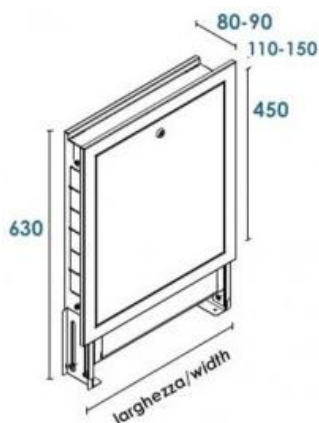

**Cassetta incasso** in lamiera zincata spessore 10/10 , completa di telaio e porta verniciati antigraffio.

Con serratura e guide per staffe collettori

**Profondità cassa 9 cm.**

Altezza tot 63 cm.

Altezza utile porta 45 cm

Larghezza	codice
40 cm	AA0400ABZRA0
50 cm	AA0500ABZRA0
60 cm	AA0600ABZRA0
70 cm	AA0700ABZRA0
85 cm	AA0850ABZRA0
100 cm	AA1000ABZRA0
120 cm	AA1200ABZRA0
130 cm	AA1300ABZRA0

**Cassetta incasso** completa in lamiera zincata spessore 10/10 , completa di telaio e porta verniciati antigraffio.

Con serratura e guide per staffe collettori

**Profondità cassa 11 cm.**

Altezza tot 63 cm.

Altezza utile porta 45 cm

Larghezza	codice
40 cm	AA0400ACZRA0
50 cm	AA0500ACZRA0
60 cm	AA0600ACZRA0
70 cm	AA0700ACZRA0
85 cm	AA0850ACZRA0
100 cm	AA1000ACZRA0
120 cm	AA1200ACZRA0
130 cm	AA1300ACZRA0